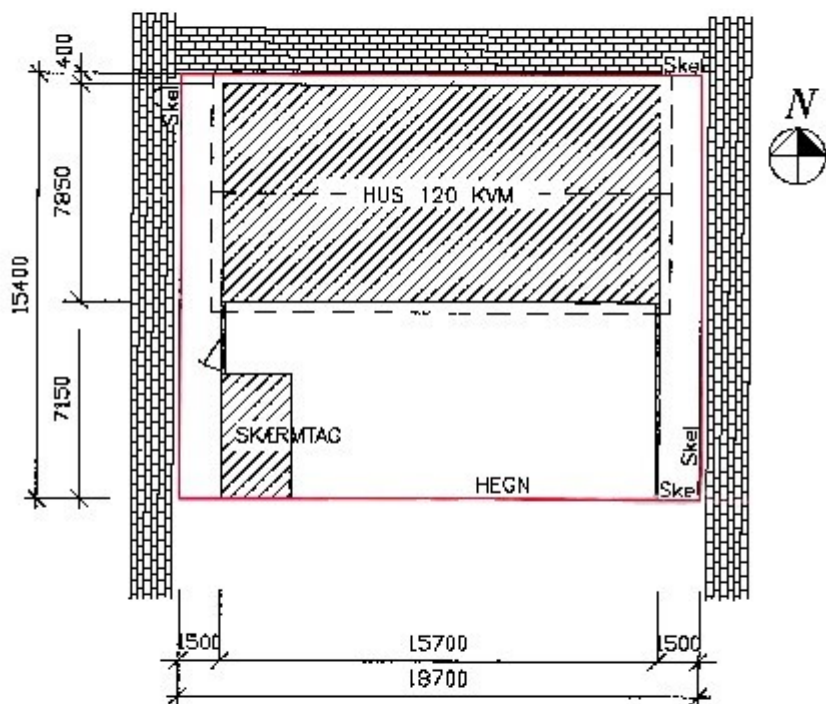

HYLDEKÆRPARKEN
MATRIKELPLAN 1:200

Grundareal $18,7 \times 15,1 = 288$ KVM

Mål er angivet i mm.

Dato: 1998.10.11